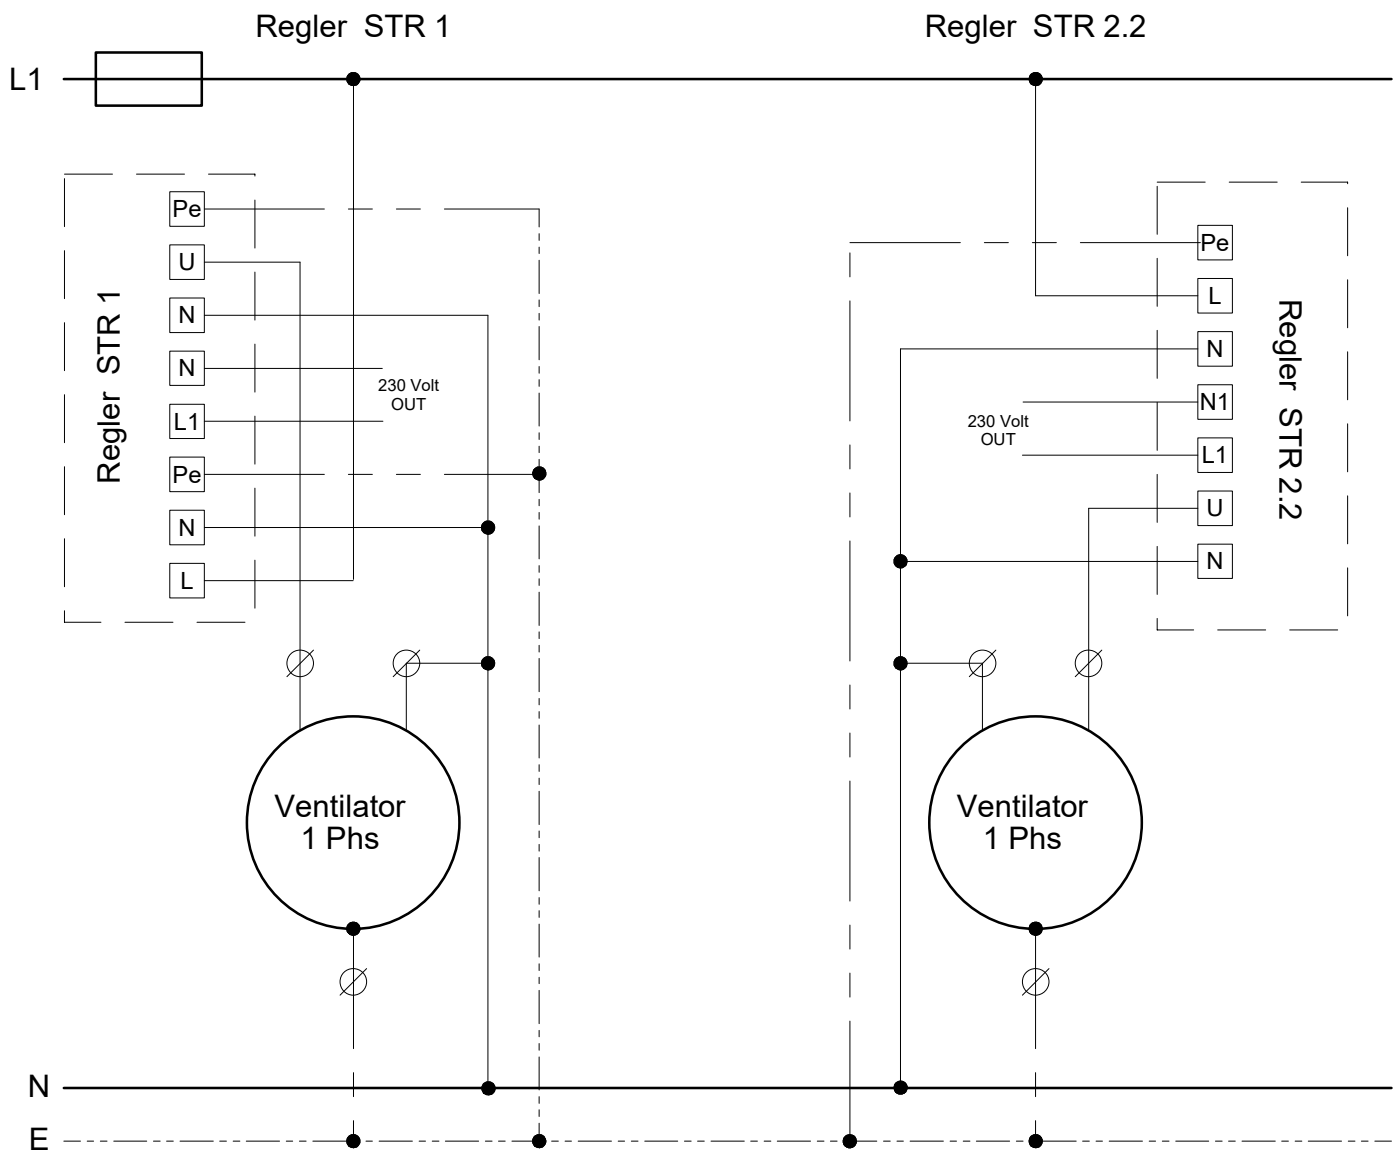

**ACHTUNG!**

Der Ventilator muss über eine Steckdose oder aber über einen Revisionschalter angeschlossen werden! (SUVA-Vorschrift)

**ATTENTION !**

Le ventilateur doit être raccordé par une prise ou par un interrupteur d'isolement ! (règlement SUVA)

**ATTENZIONE!**

Il ventilatore deve essere collegato tramite una presa o un interruttore di isolamento! (Regolamento SUVA)

Im Regler befindet sich eine Feinsicherung!  
Die allgemeinen Vorschriften für Installationen sind einzuhalten!

Il y a un microfusible dans le contrôleur !  
Les prescriptions générales d'installation doivent être respectées !

C'è un microfusibile nel controller!  
Le regole generali per le installazioni devono essere rispettate!

Schema Regler Typ TE05 / TE1 / TE2